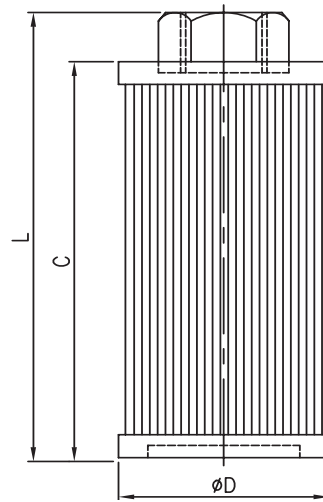

MF旋壓式濾油網 MF Submerged Suction Filters

MFS旋壓式整支不鏽鋼濾油網 MFS SUS304 Stainless Submerged Suction Filters
100 Mesh

型式編號 Model		ØA 口徑 PT	B m/m	C m/m	ØD m/m	L m/m	流量 Flow l/min	過濾精度 Filtration Mesh	重量 Weight kg
MF MFS	02-1 02-2	1/4"	22	65 50	45 56	76 61	15	100	0.08 0.09
	03-1 03-2	3/8"	22	65 50	45 56	76 61	17	100	0.08 0.09
	04-1 04-2	1/2"	28	46 90	56	55 98	20 33	100	0.09 0.12
	06	3/4"	34	127	56	139	55	100	0.14
	08-1 08-2	1"	46	153 132	56 70	169 149	110	100	0.19 0.28
	10	1 1/4"	52	171	70	184	210	100	0.29
	12	1 1/2"	61	180	84	193	285	100	0.40
	16	2"	72	199	102	215	395	100	0.57
	20	2 1/2"	87	326	159	353	750	100	1.14
	24	3"	105	326	159	353	800	100	1.18